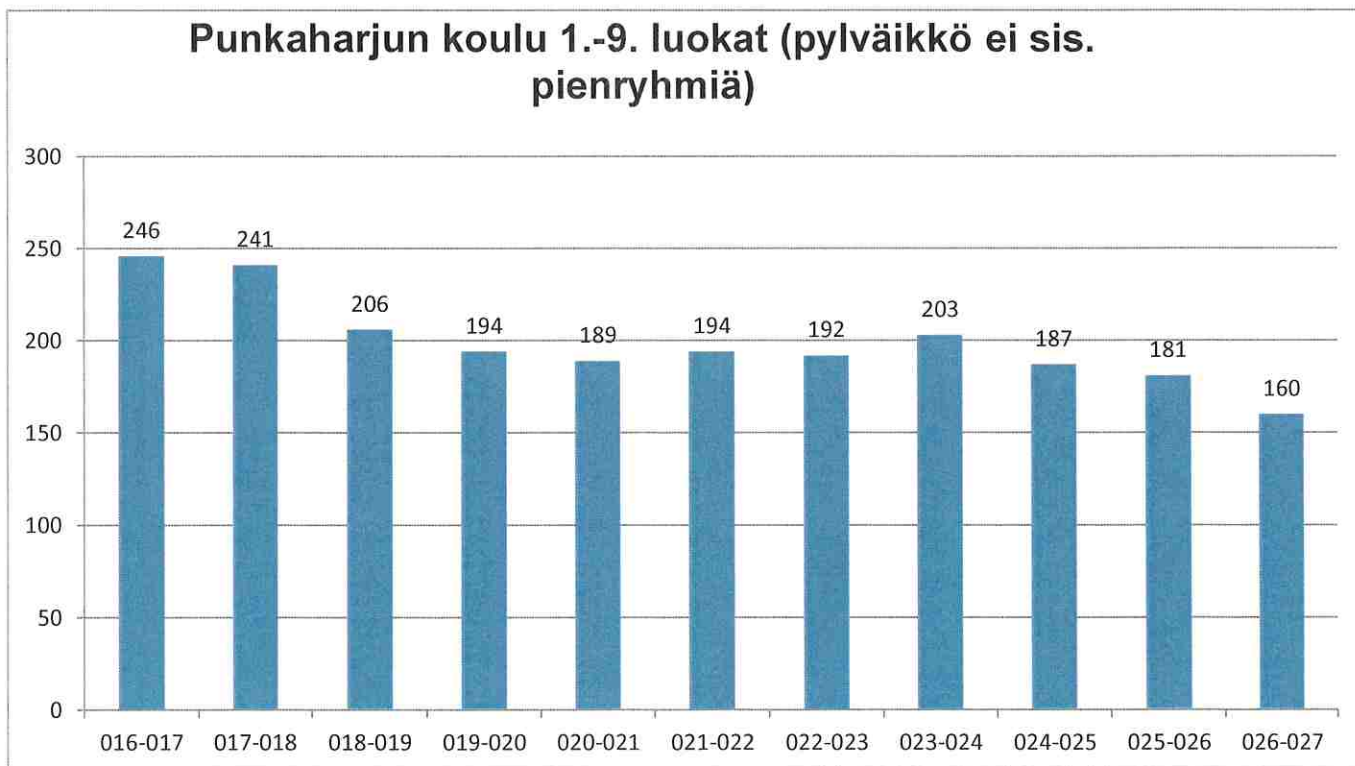

Savonlinnan sivistysvirasto

16.10.2020

ML

Särkilahden koulu liittyi 1.8.2015 alkaen
Liittyminen Savonlinnan 1.1.2013 alkaen

* väestötiedot 31.12.2019

* tilastointipäivän mukainen 20.9.2019 lkv 2019-20

* lkv. 2020-2021 tilanne 16.10.2020

PUNKAHARJUN KOULU (1.-9.) * 7 lk. ennusteissa huomioitu Kulennoinen

Lkv.	Pien-ryhmät	Pienryh. ylälk	val m.	1.	2.	3.	4.	5.	6.	yht.				yht. 7.-9.	Yht. 1.-9.	Yht. 1.9. sis.pr	Ryhmä t
										1.-6.	7.	8.	9.				
016-017	16	5	1	14	19	23	30	23	25	134	40	41	31	112	246	267	7+6+3
017-018	20	9		26	13	18	23	29	24	133	28	39	41	108	241	270	7+6+3
018-019	15	10		13	22	16	18	21	27	117	23	29	37	89	206	231	7+5+3
019-020	22			16	15	22	15	18	20	106	30	24	34	88	194	216	6+5+2
020-021	9	8		19	17	16	26	18	18	114	22	28	25	75	189	206	6+4+2
021-022	9	5		16	19	17	16	26	18	112	32	22	28	82	194	208	6+4+2
022-023	9	3		16	16	19	17	16	26	110	28	32	22	82	192	204	6+4+2
023-024				21	16	16	19	17	16	105	38	28	32	98	203	203	6+4+2
024-025				12	21	16	16	19	17	101	20	38	28	86	187	187	
025-026				13	12	21	16	16	19	97	26	20	38	84	181	181	
026-027				10	13	12	21	16	16	88	26	26	20	72	160		
027-028				8	10	13	12	21	16	80	26	26	26	78	158		

* 027-028 ennuste tilanteen 12.10.2020 pohjalta, vuoden 2020 aikana koko Punkaharjun alueella syntyneet
+ ennuste loppuvuodelle