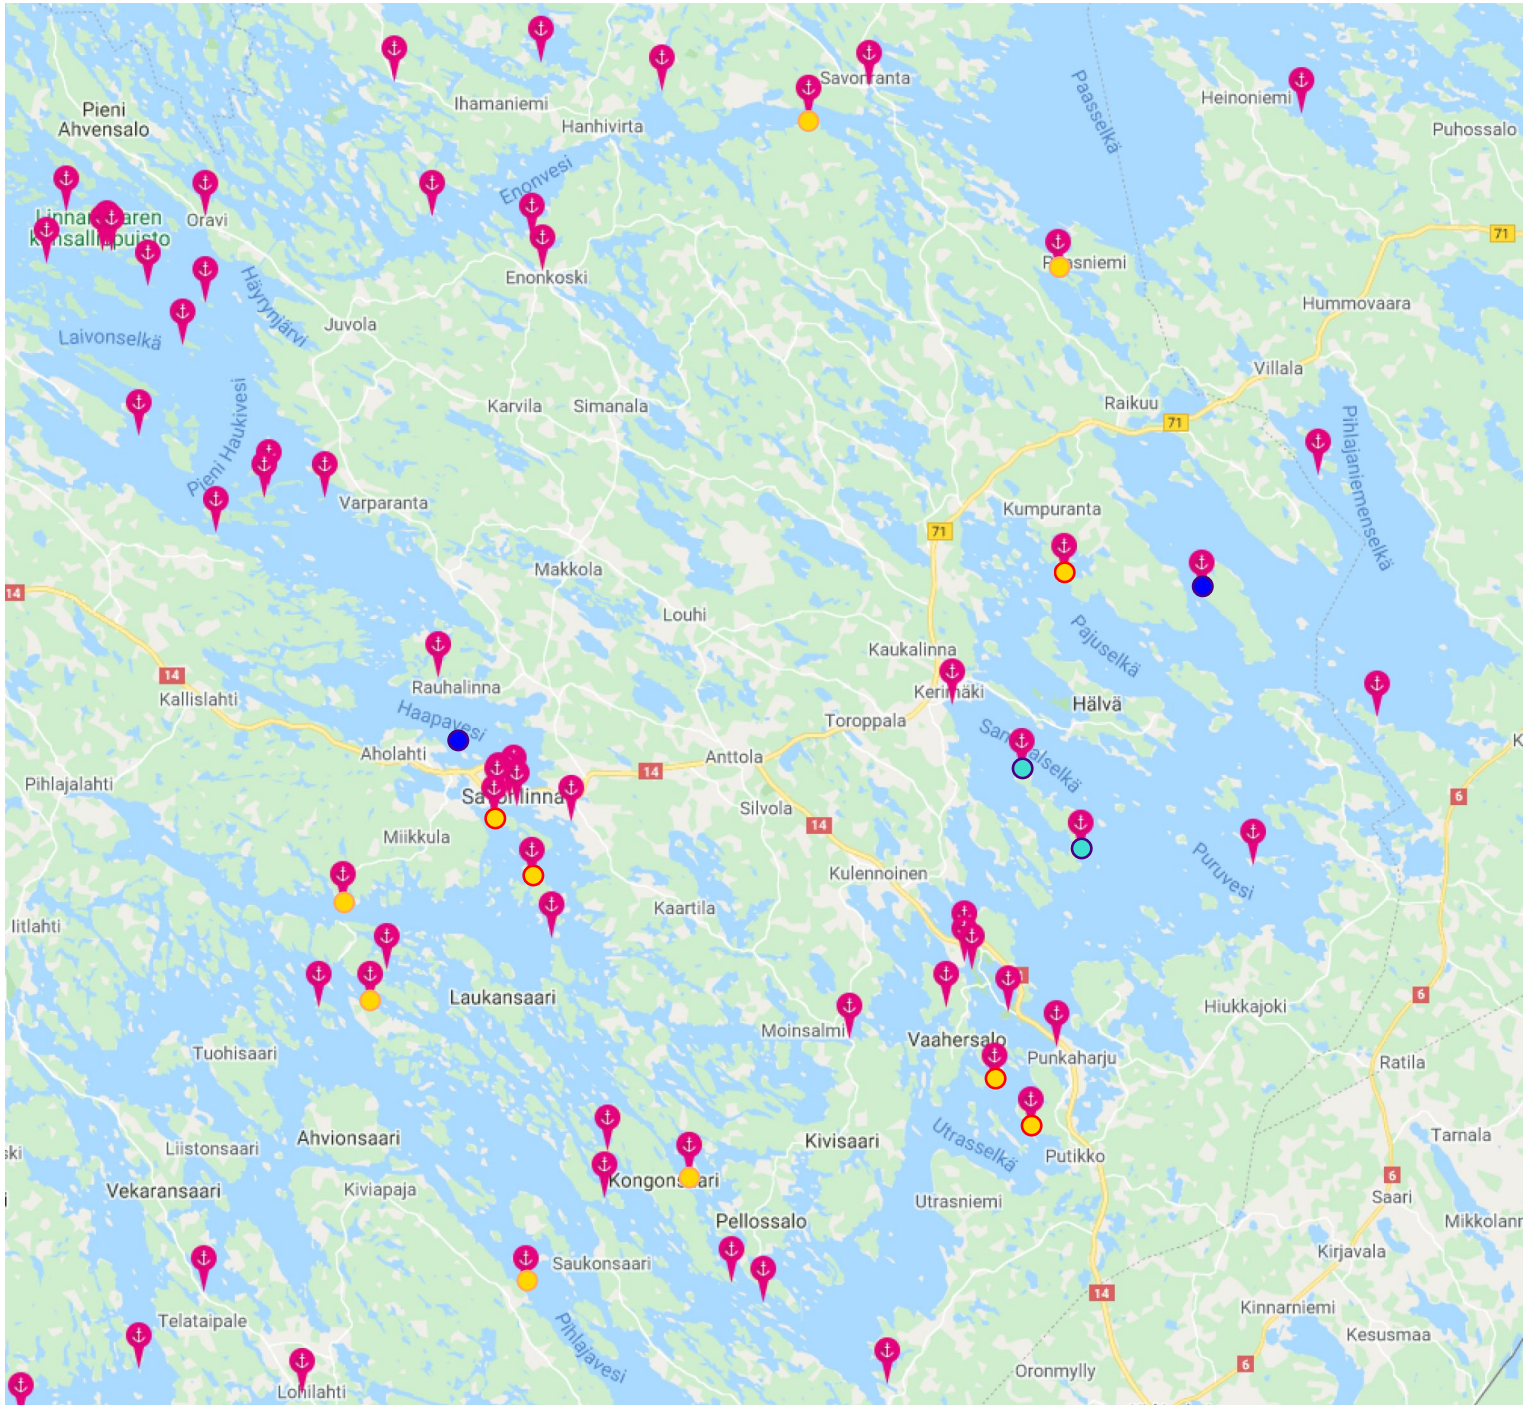

Pöytäkirjaliite A, kartta retkisatamaverkostosta kaupungin vastuulla olevat retkisatamat merkitty erillisillä symboleilla

- Retkisatama kaupungin omistamalla maalla
- Retkisatama vuokratulla alueella
- Poistuva kohde
- Tarjottu Metsähallitukselle