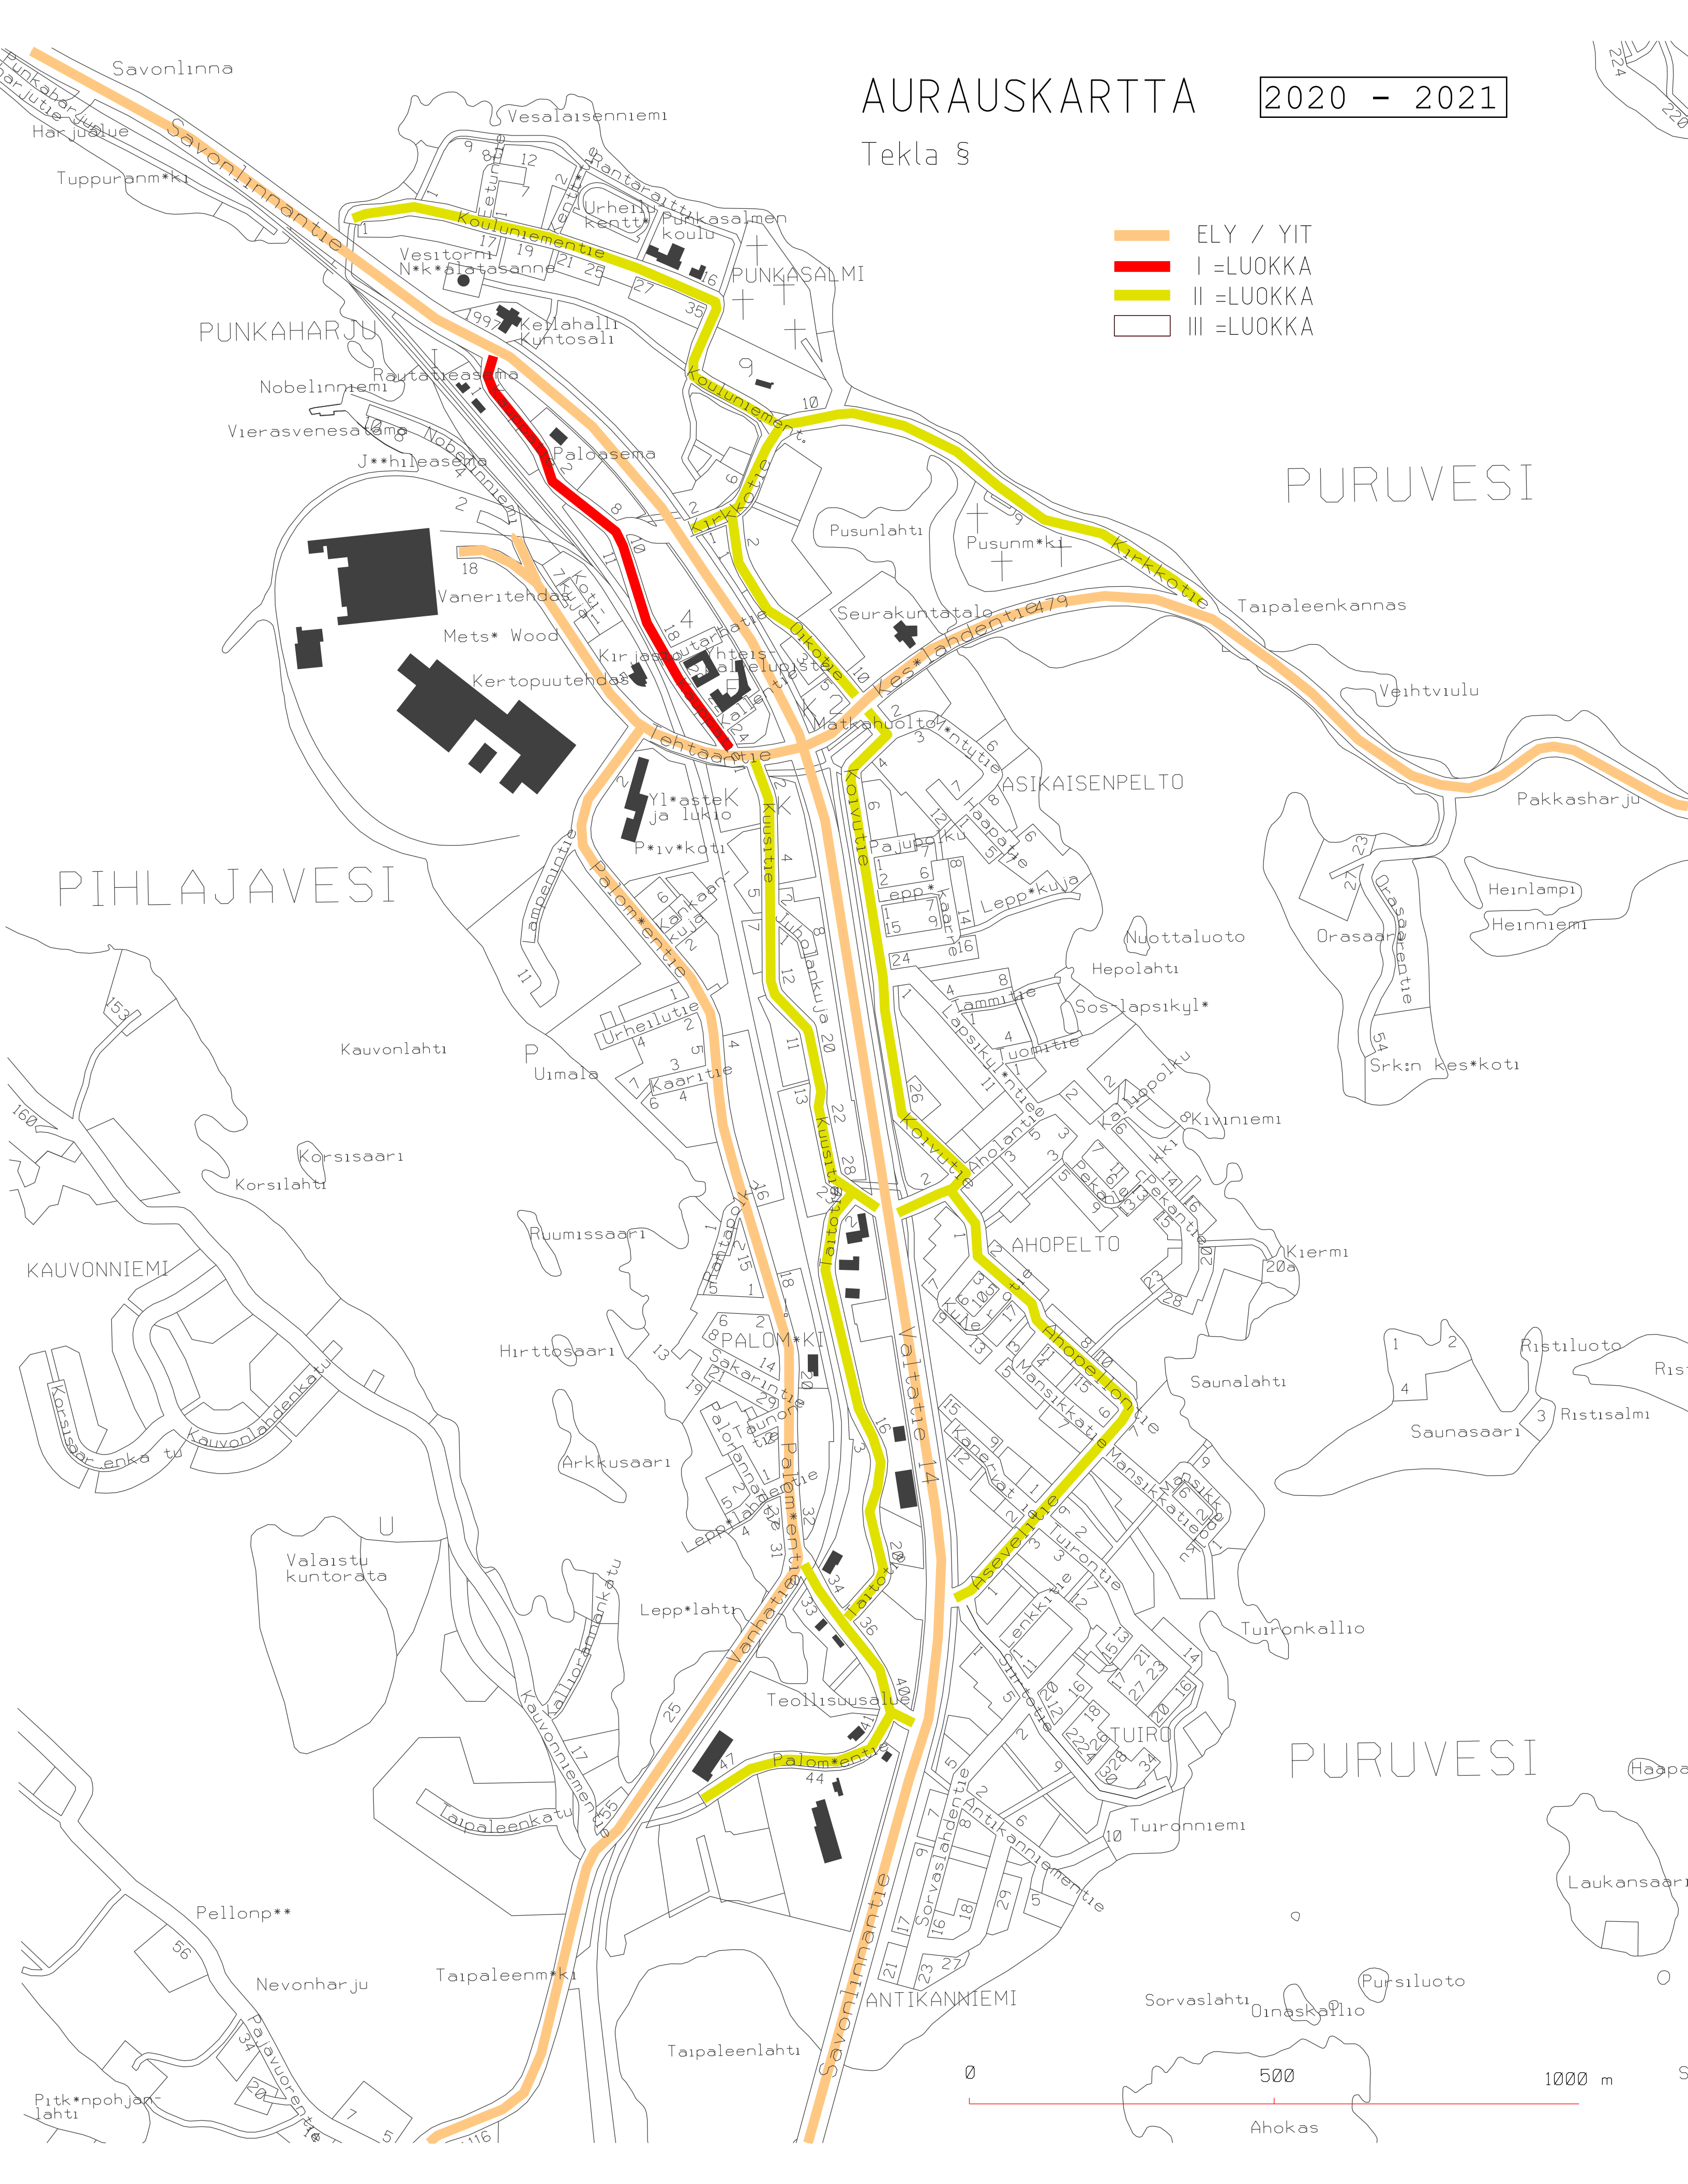

## AURASKARTTA 2020 - 2021

Tekla S

PURUVESI

KERIMÄKI

2020 - 2021

# AURASKARTTA

2020 - 2021

Tekla §

- ELY / YIT
- I = LUOKKA
- II = LUOKKA
- III = LUOKKA

Ahokas

# AURASKARTTA 2019 - 2020

Yleinen §212 12.11.2019

Kokonselk\*

— ELY / YIT

— II = LUOKKA

— III = LUOKKA