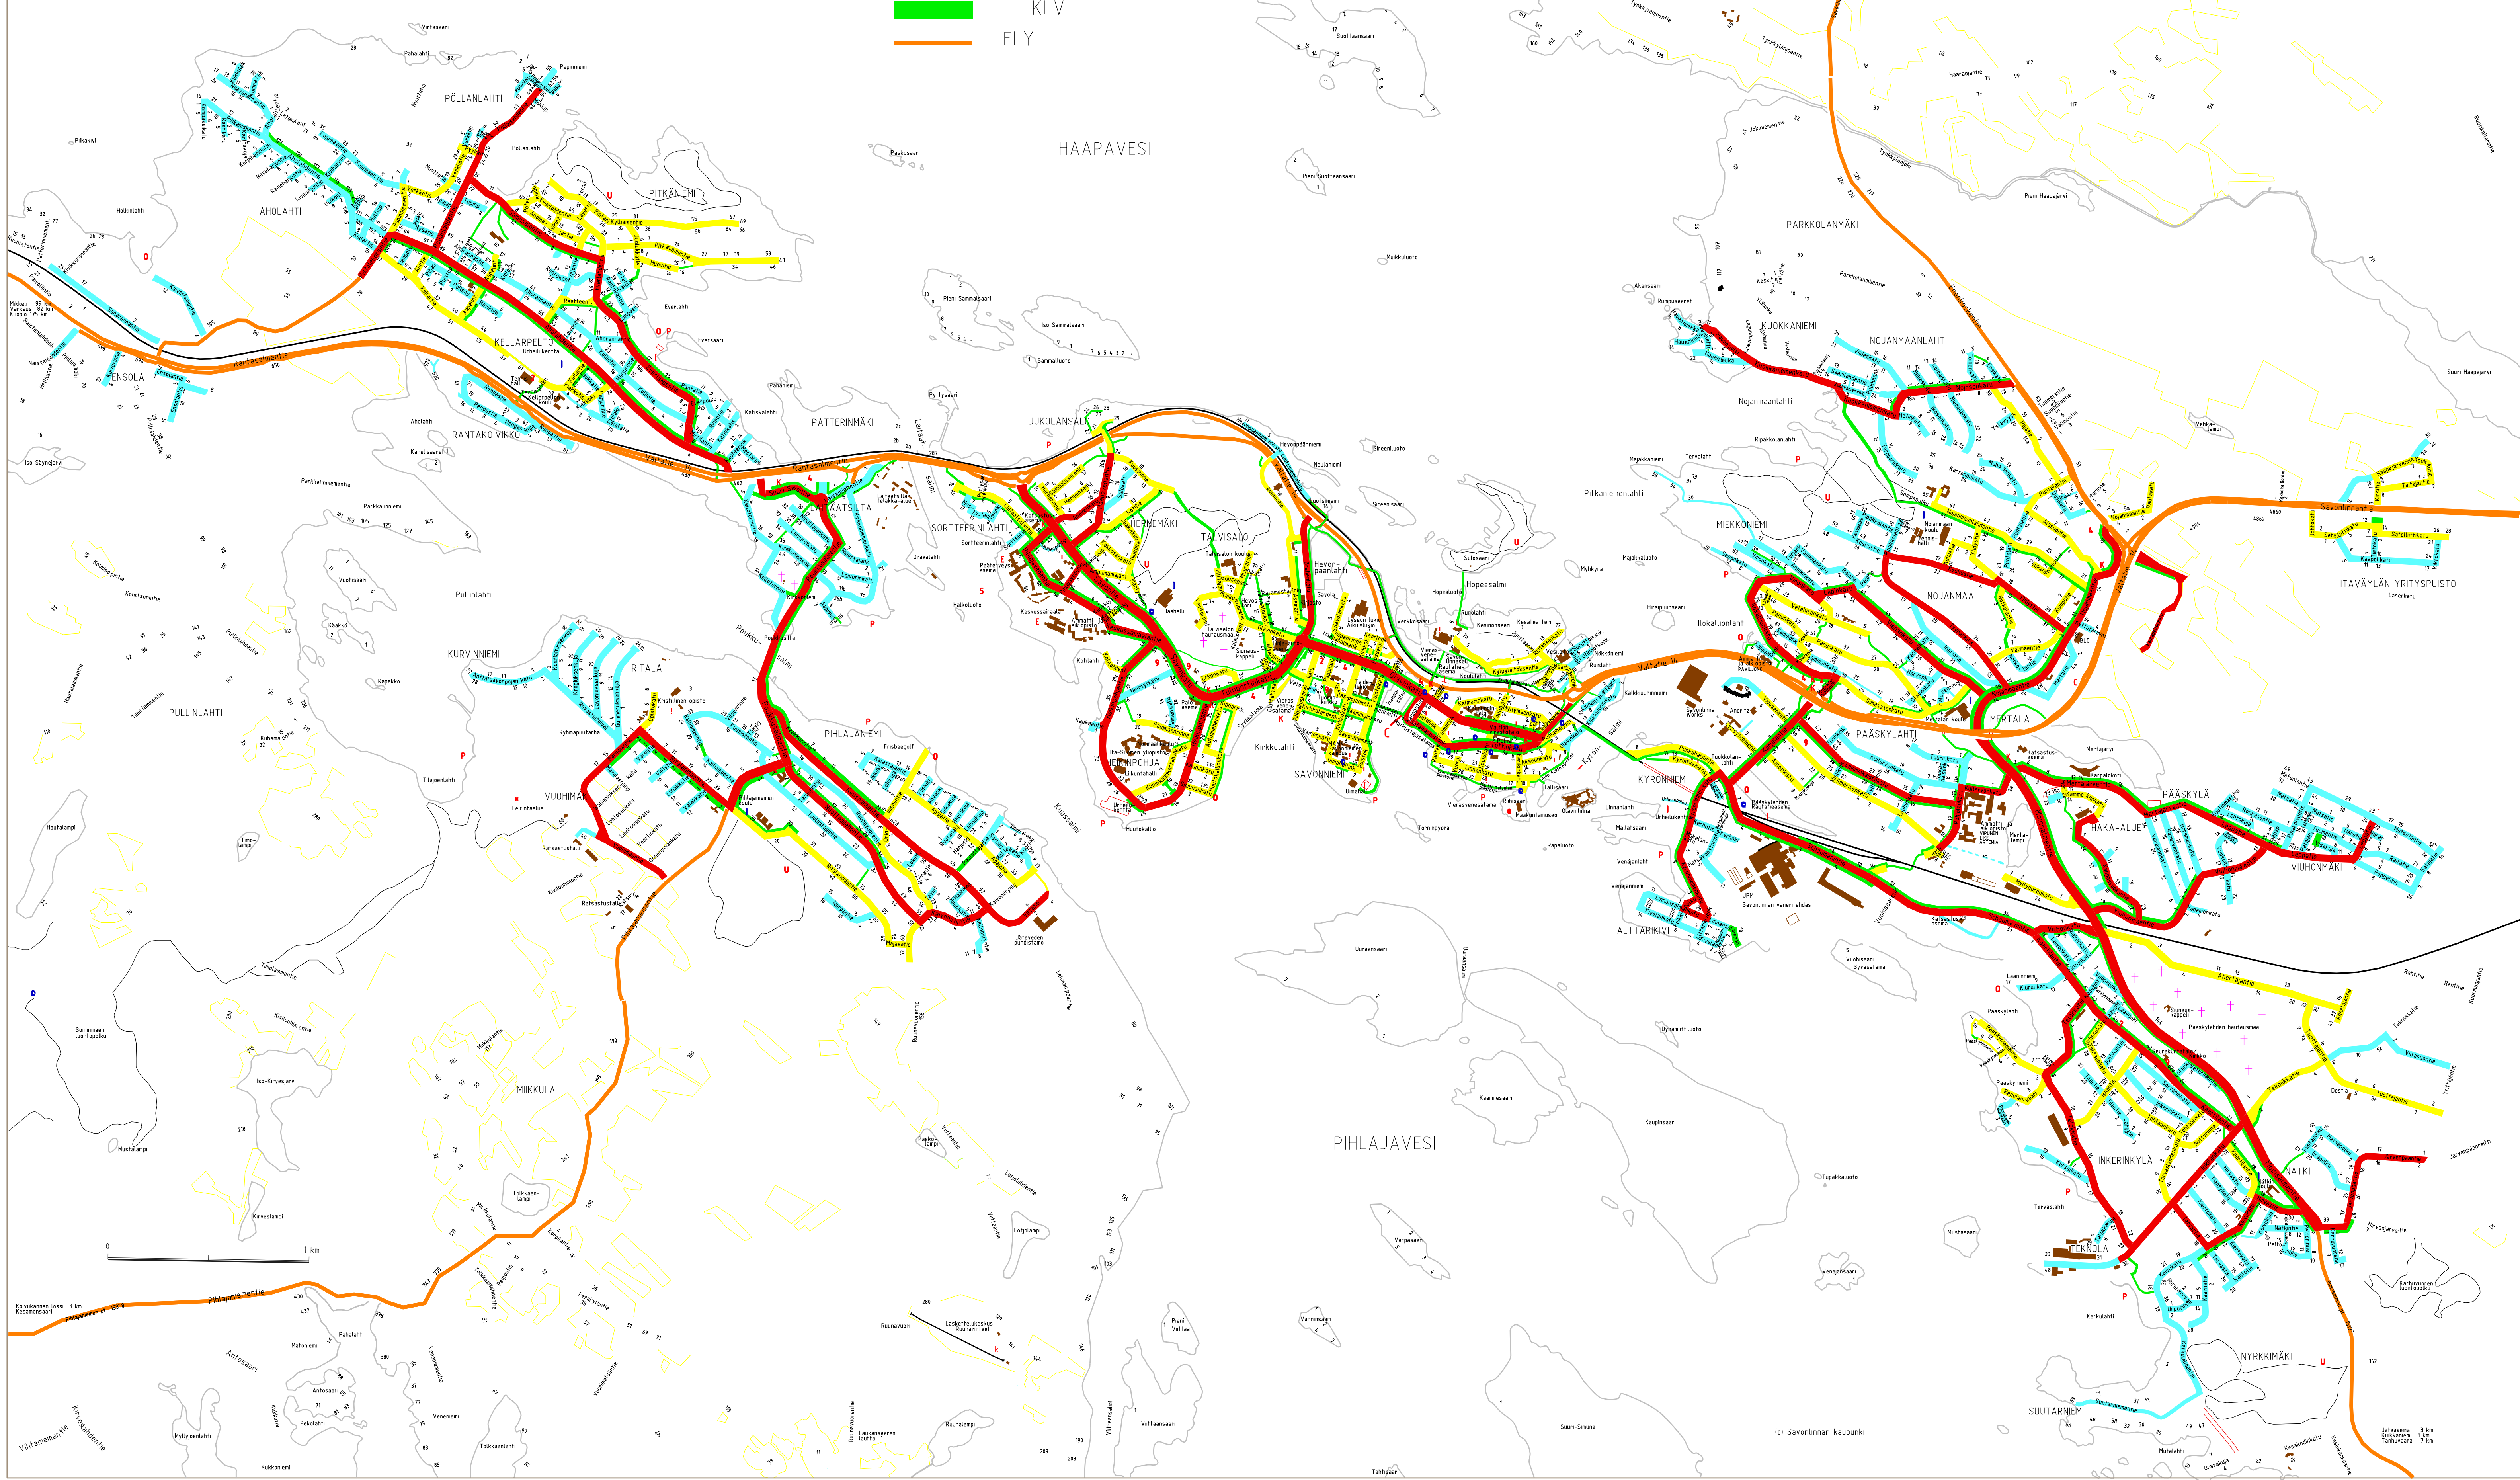

# AURASKARTTA 2020 – 2021

Tekla & .2020

- I - luokka
- II - luokka
- III - luokka
- KLV

0 1 km

# AURAU SKARTTA 2020 – 2021

Tekla S .2020

- I - luokka
- II - luokka
- III - luokka
- KLV
- ELY

0 1 km

- ELY / YIT
- I = LUOKKA
- II = LUOKKA
- III = LUOKKA

## AURASKARTTA 2020 - 2021

Tekla S

PURUVESI

KERIMÄKI

2020 - 2021

# AURASKARTTA

2020 - 2021

Tekla §

- ELY / YIT
- I = LUOKKA
- II = LUOKKA
- III = LUOKKA

Ahokas