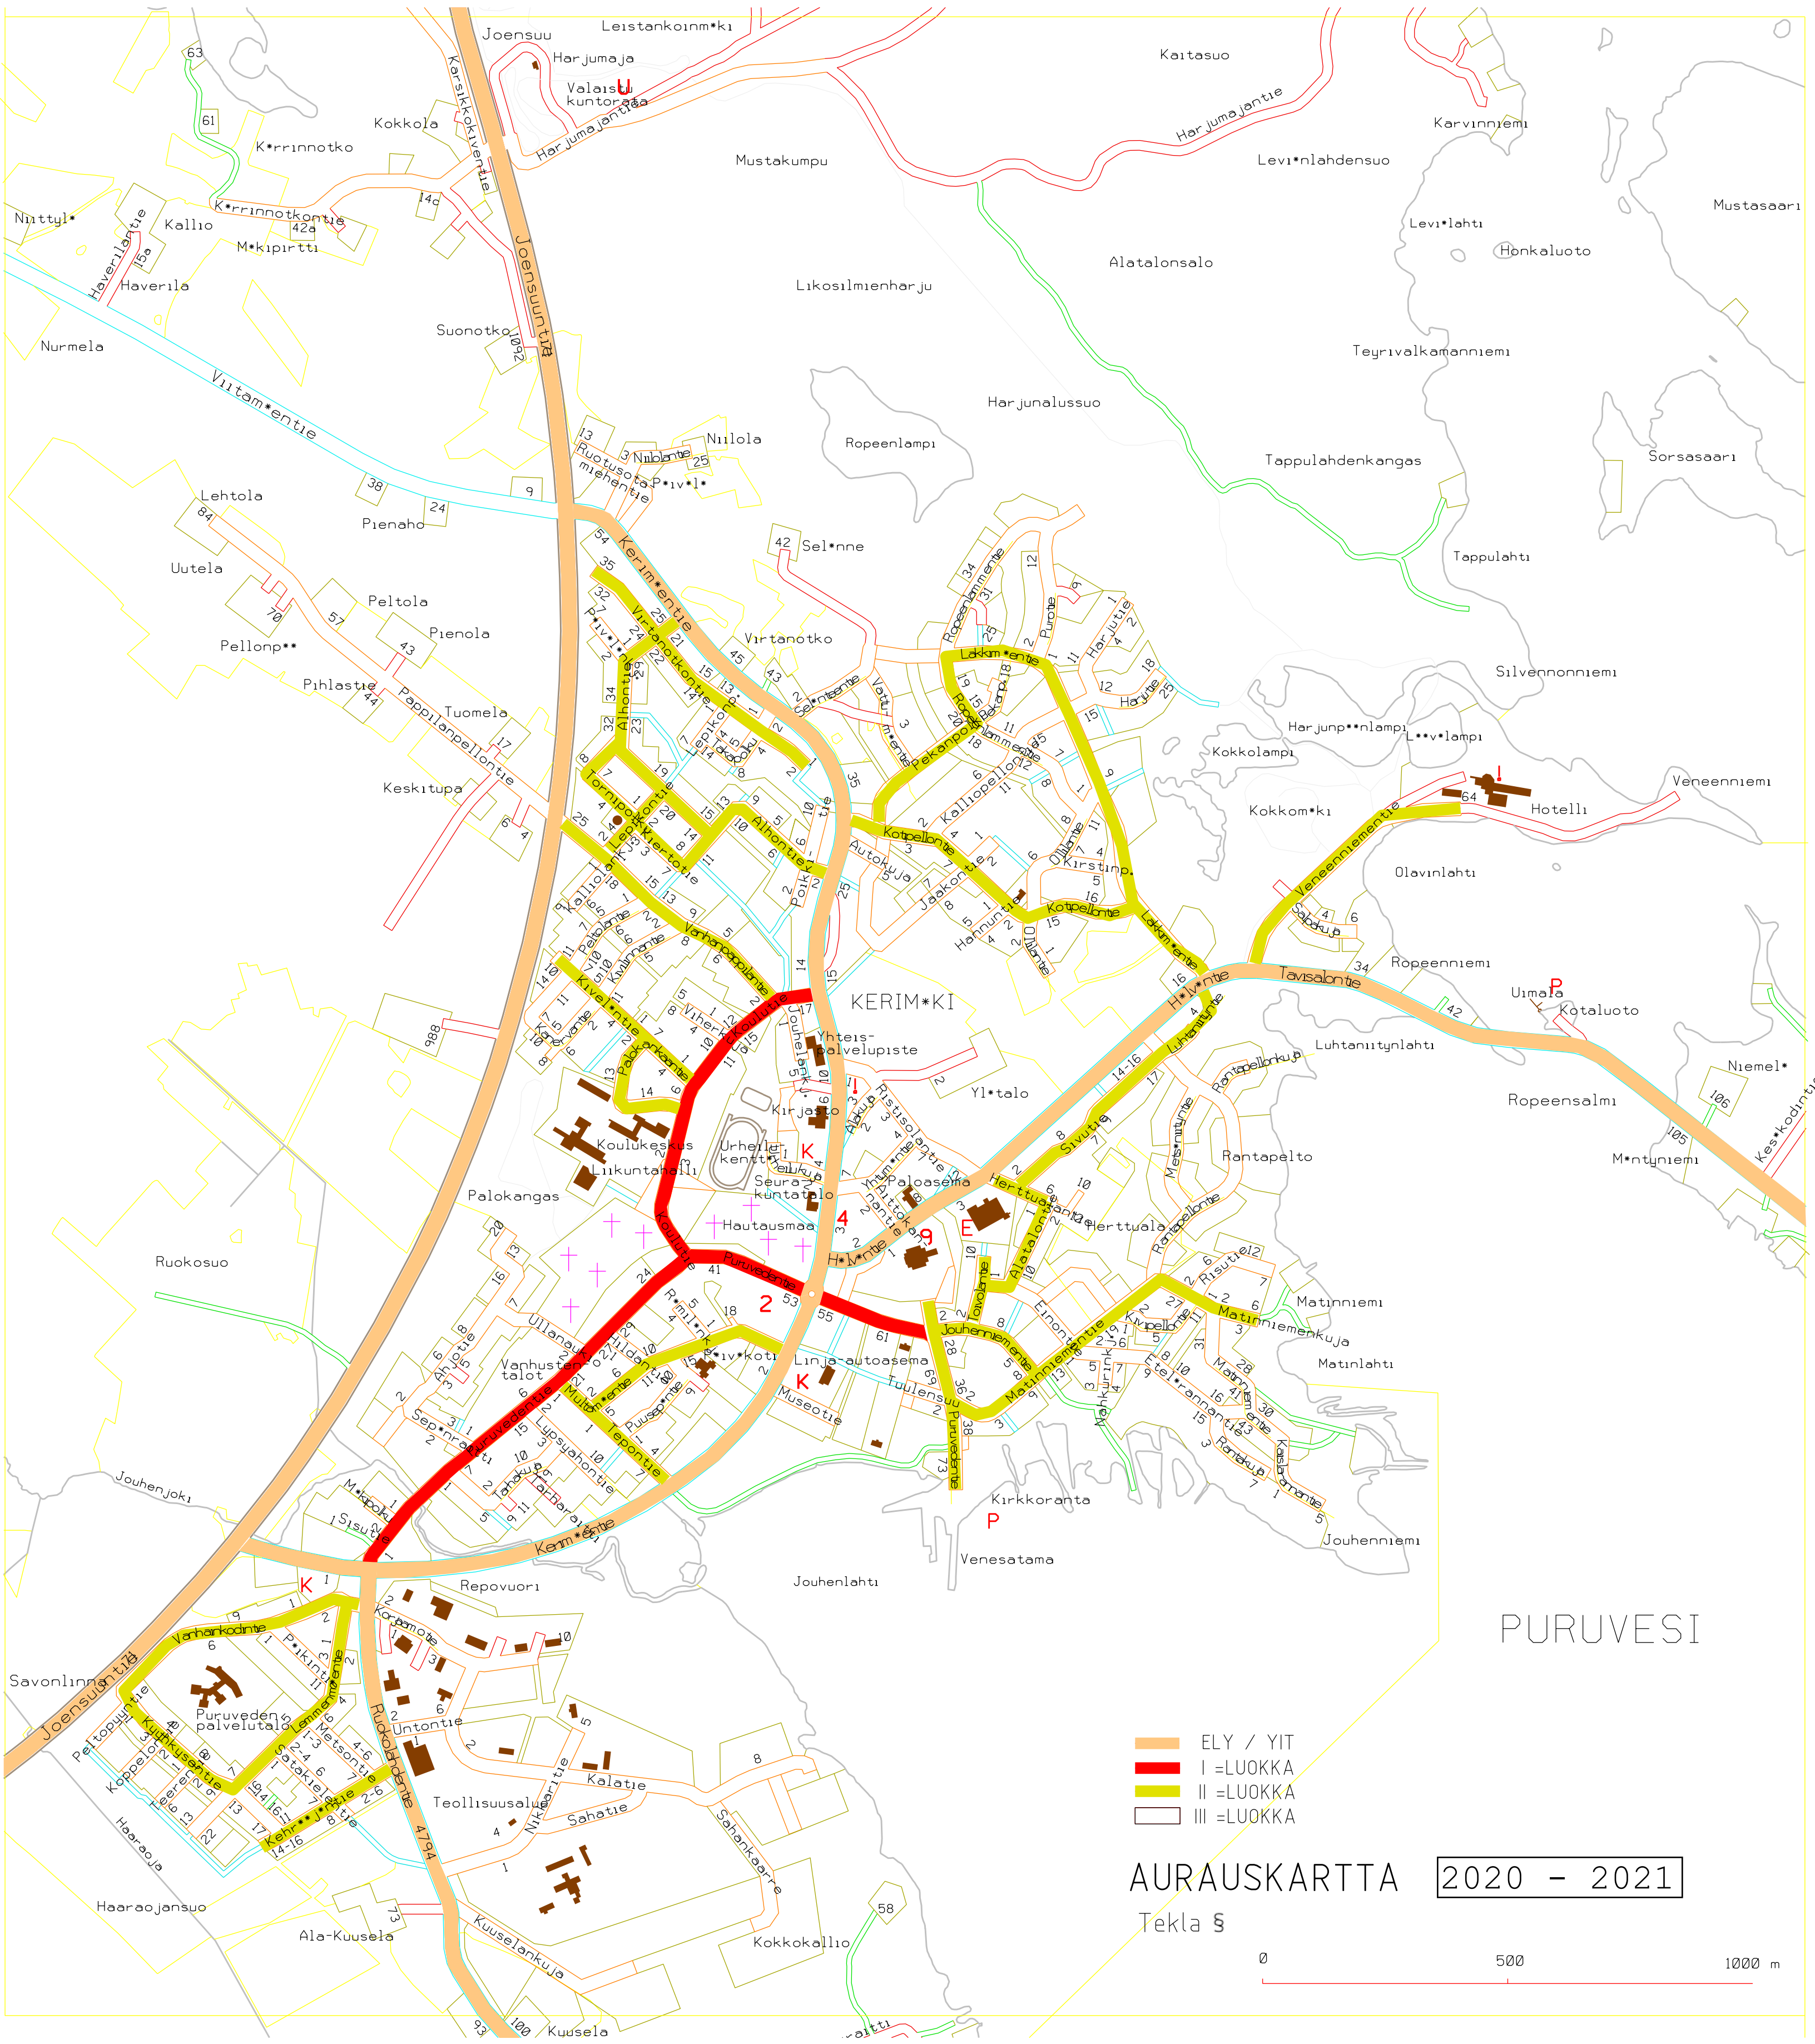

# AURASKARTTA 2020 – 2021

Tekla & .2020

- I - luokka
- II - luokka
- III - luokka
- KLV

0 1 km

# AURAU SKARTTA 2020 – 2021

Tekla S .2020

- I - luokka
- II - luokka
- III - luokka
- KLV
- ELY

0 1 km

- ELY / YIT
- I = LUOKKA
- II = LUOKKA
- III = LUOKKA

## AURASKARTTA 2020 - 2021

Tekla S

PURUVESI

KERIMÄKI

2020 - 2021

# AURASKARTTA

2020 - 2021

Tekla §

- ELY / YIT
- I = LUOKKA
- II = LUOKKA
- III = LUOKKA

Ahokas