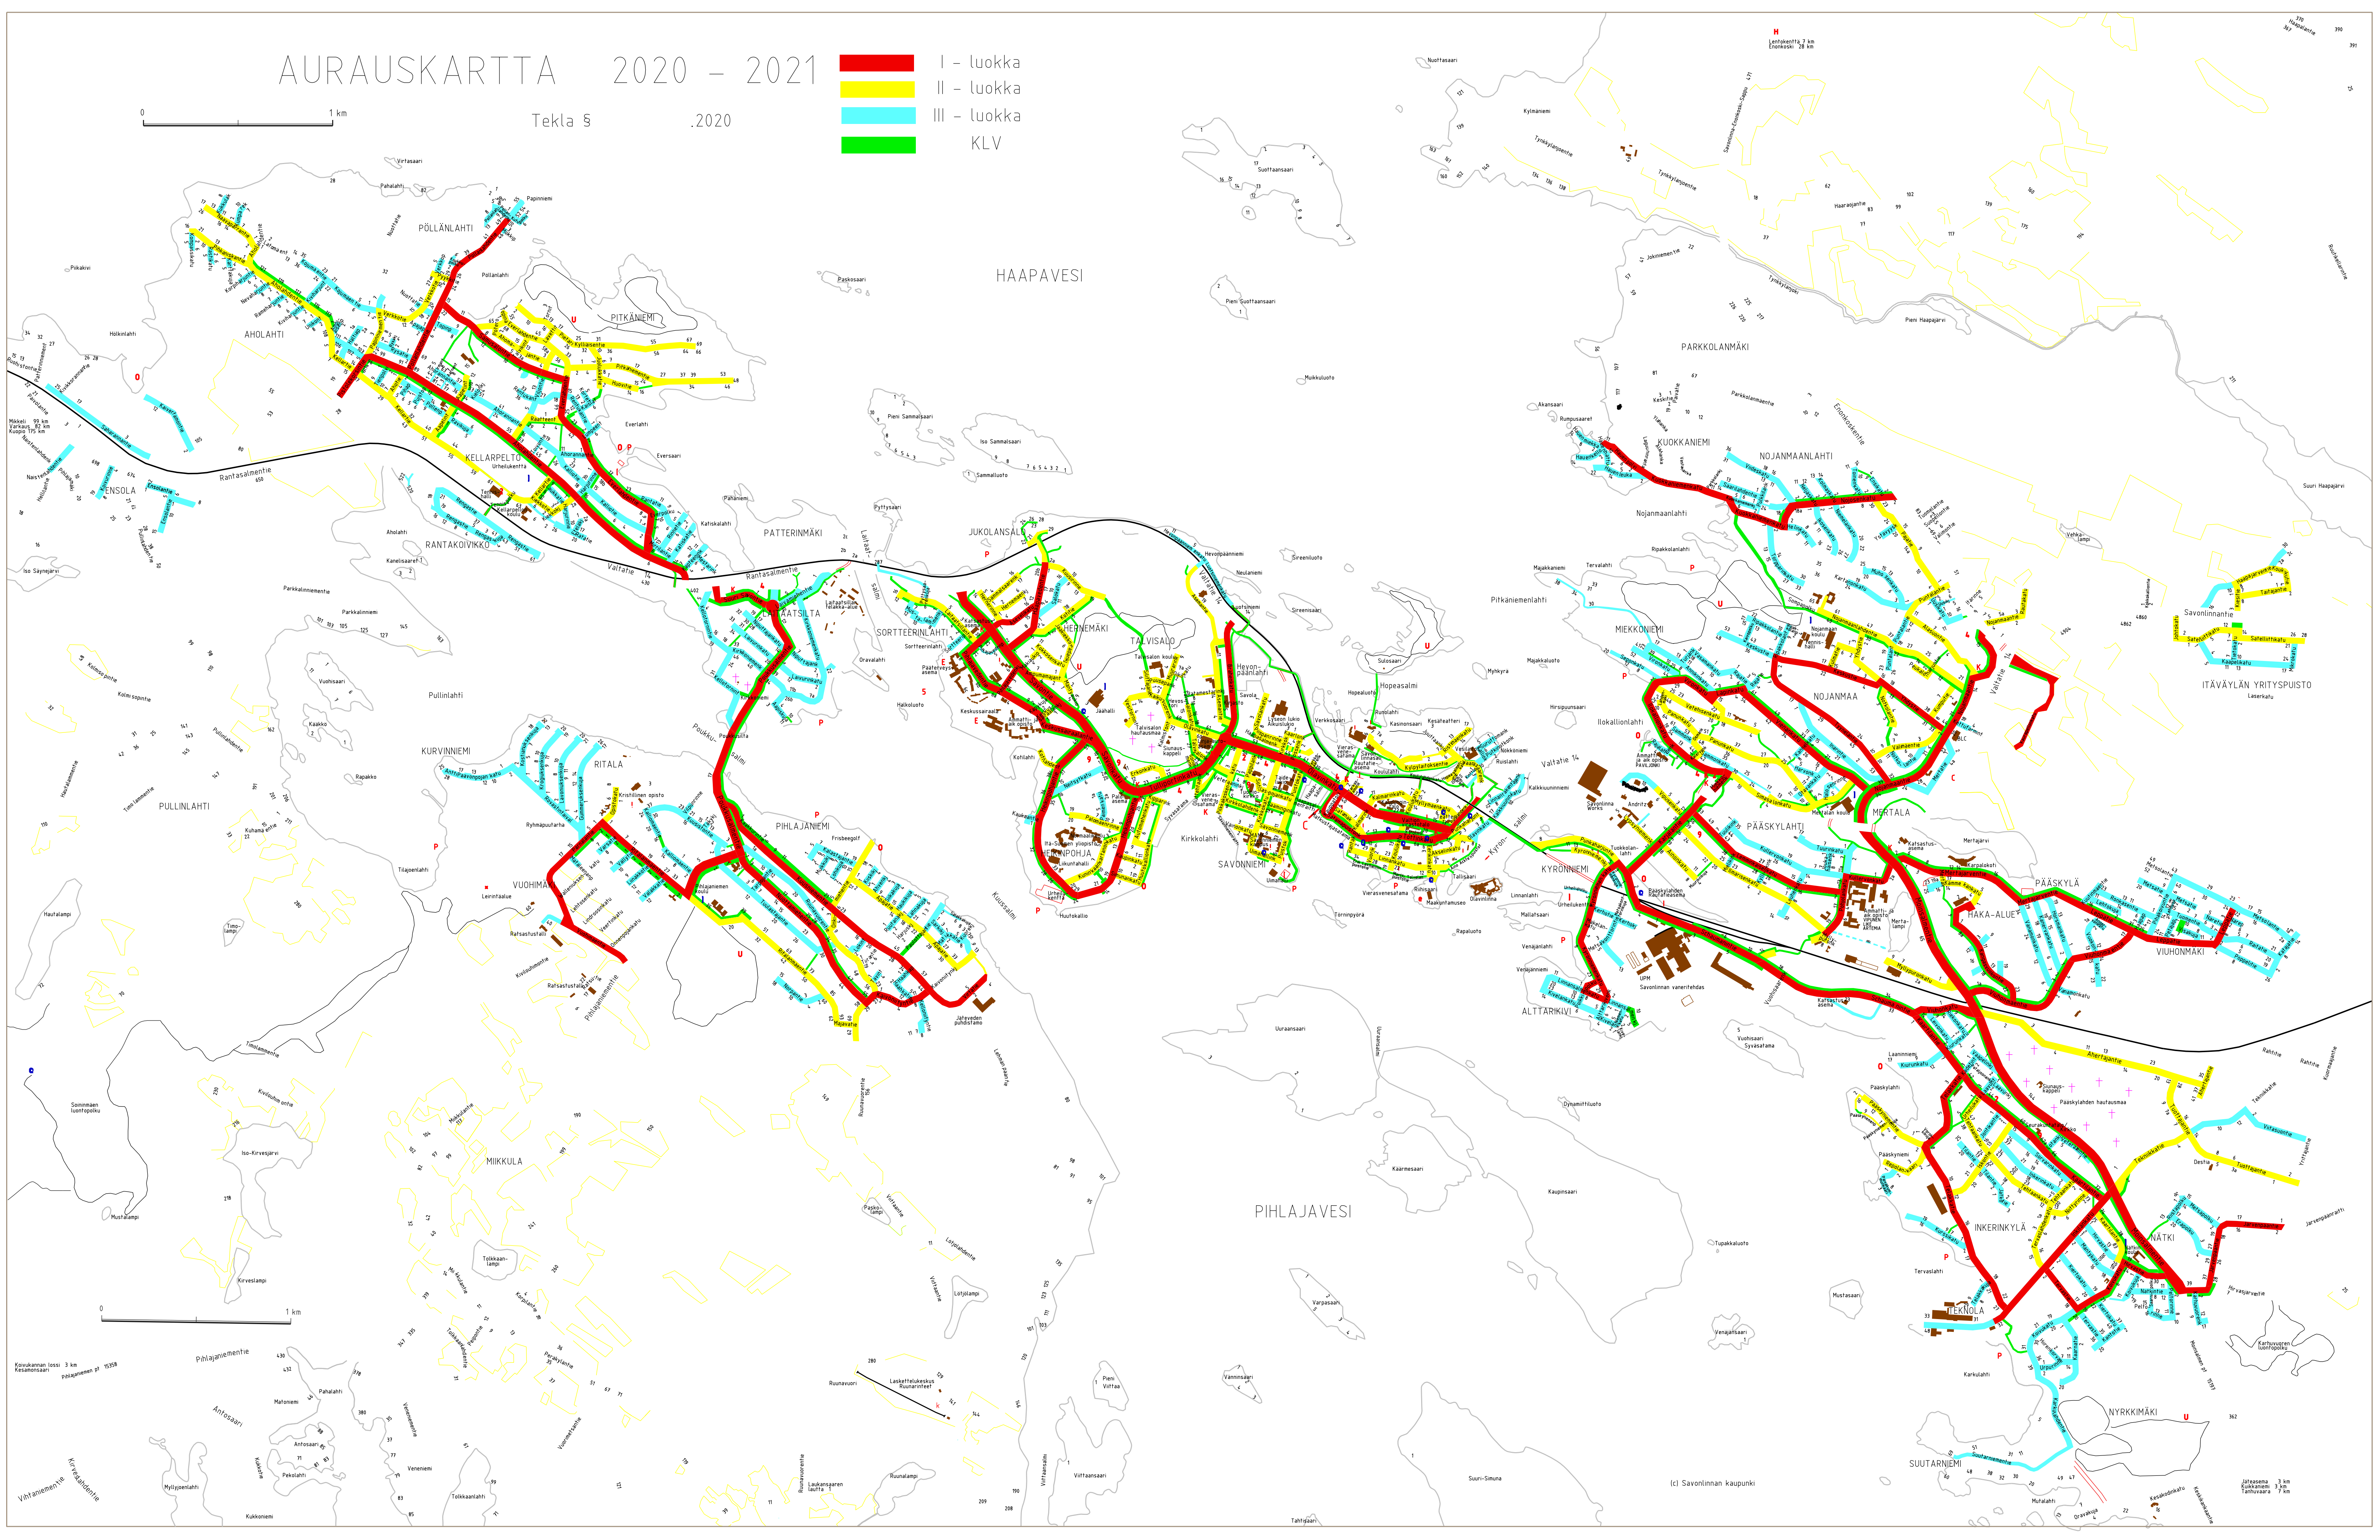

# AURASKARTTA 2020 – 2021

Tekla & .2020

- I - luokka
- II - luokka
- III - luokka
- KLV

0 1 km

# AURAU SKARTTA 2020 – 2021

Tekla S .2020

- I - luokka
- II - luokka
- III - luokka
- KLV
- ELY

0 1 km

- ELY / YIT
- I = LUOKKA
- II = LUOKKA
- III = LUOKKA

## AURASKARTTA 2020 - 2021

Tekla S

PURUVESI

KERIMÄKI

2020 - 2021

# AURASKARTTA

2020 - 2021

Tekla §

- ELY / YIT
- I = LUOKKA
- II = LUOKKA
- III = LUOKKA

Ahokas