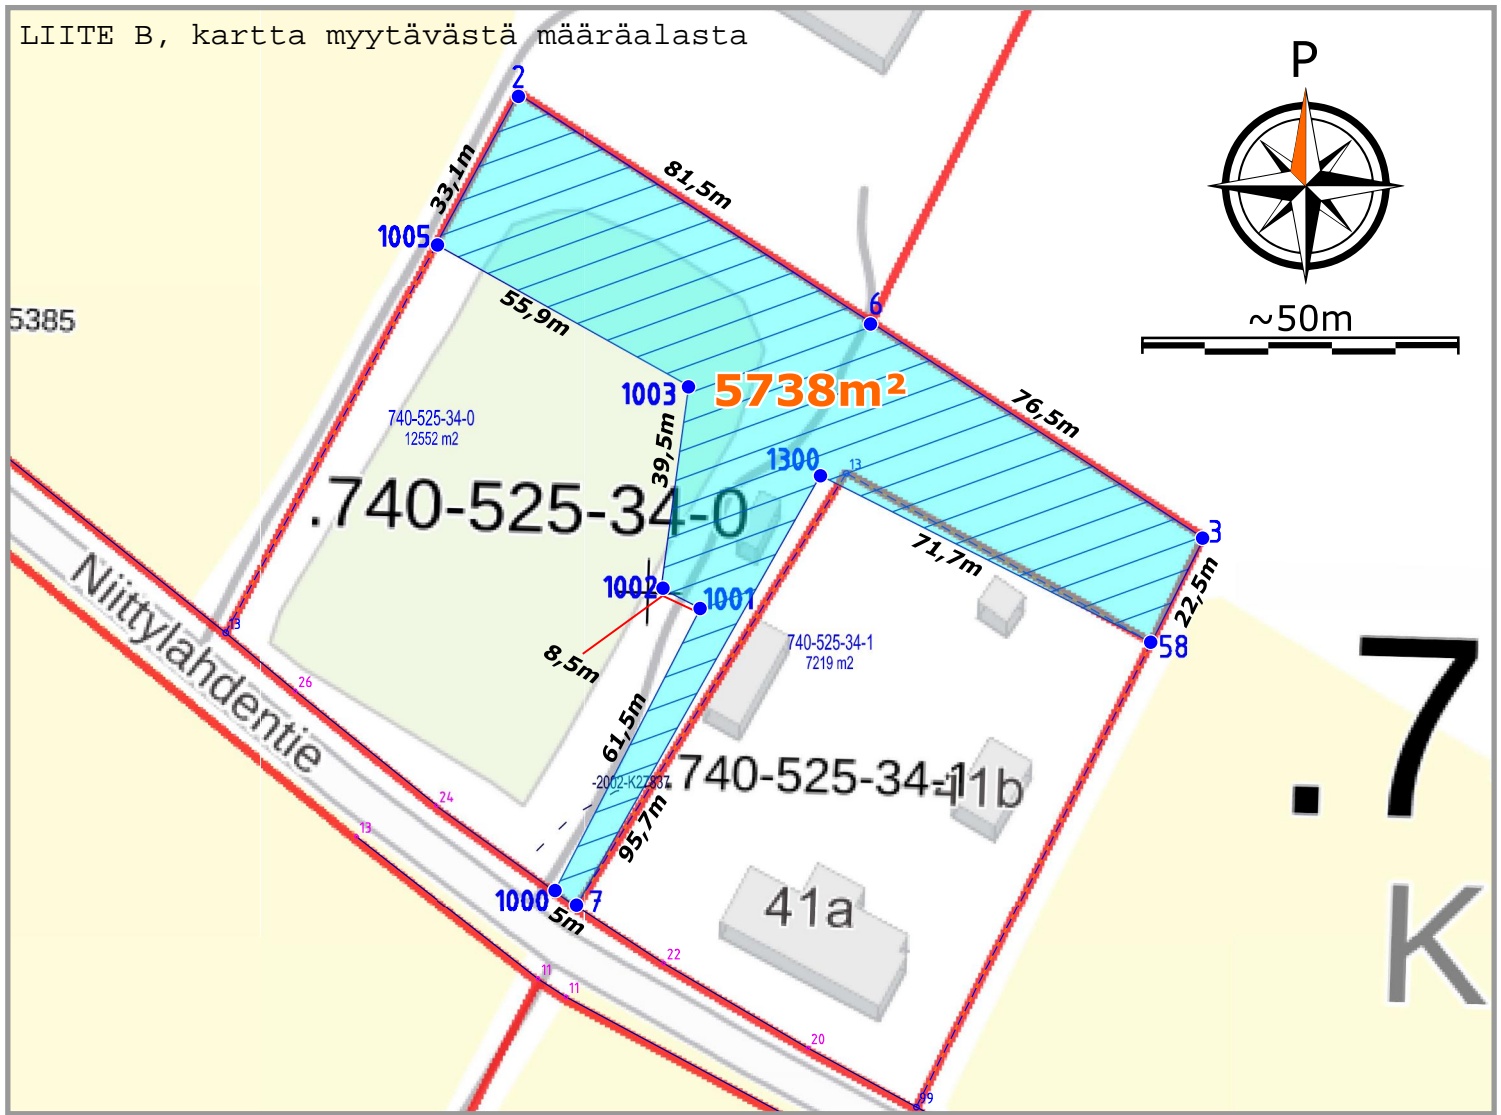

LIITE B, kartta myytävästä määräalasta

Makkolan urheilukenttä

7	6874505.485	29496846.945
1000	6874508.404	29496842.885
1001	6874563.101	29496871.080
1002	6874566.963	29496863.454
1003	6874606.093	29496868.783
1005	6874633.388	29496819.967
2	6874662.499	29496835.782

6	6874618.185	29496904.178
3	6874576.589	29496968.380
58	6874556.521	29496958.207
1300	6874588.740	29496894.194

Mittatun alueen pinta-ala 5738m²

Mittatarkkuus +/- 0,1

ETRS GK29 koordinaatit

(mittaustapa GNSS-satelliittivastaanotin)