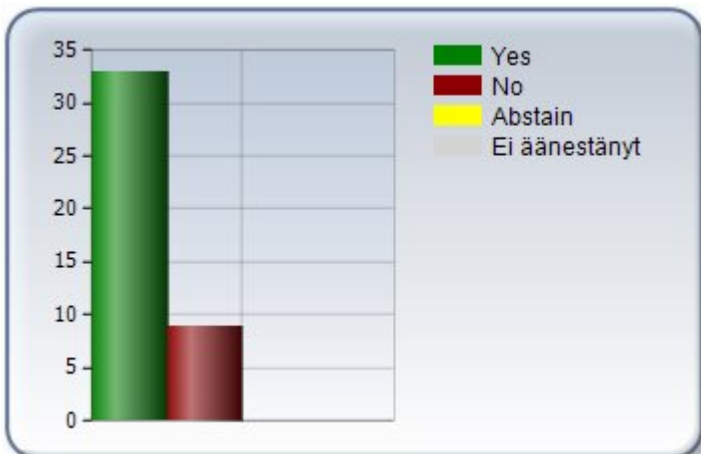

Äänestysraportti

Äänestyksen tiedot :

Kokous : Kaupunginvaltuuston kokous 11.10.2021
Esityslistan aineen nimi : § 113

Äänestys :
Äänestyksen aihe : KH JAA
Fanni Hollström-Mikkonen EI

Äänestys alkoi : 11.10.2021 22.53.12
Äänestys loppui : 11.10.2021 22.55.26

Äänestyksen tulokset

Valtuutetut :

Läsnä 42

Annetut äänet :

Yes 33
No 9
Abstain 0
Ei äänestänyt 0