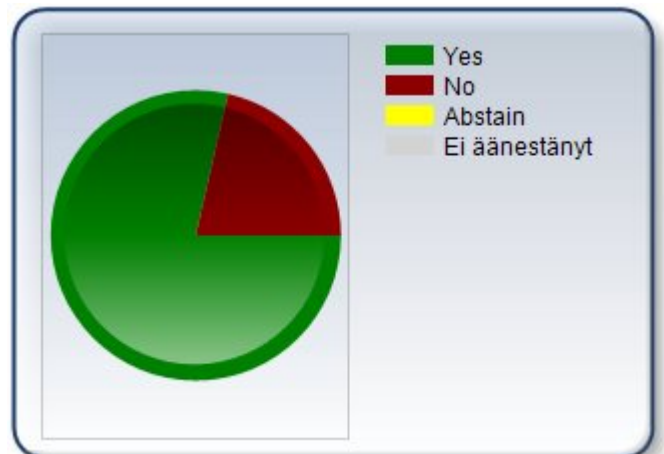

Äänestysraportti

Äänestyksen tiedot :

Kokous : Kaupunginvaltuuston kokous 11.10.2021
Esityslistan aineen nimi : § 113

Äänestys :
Äänestyksen aihe : KH JAA
Fanni Hollström-Mikkonen EI

Äänestys alkoi : 11.10.2021 22.53.12
Äänestys loppui : 11.10.2021 22.55.26

Äänestyksen tulokset

Valtuutetut :

Läsnä 42

Annetut äänet :

Yes 33
No 9
Abstain 0
Ei äänestänyt 0